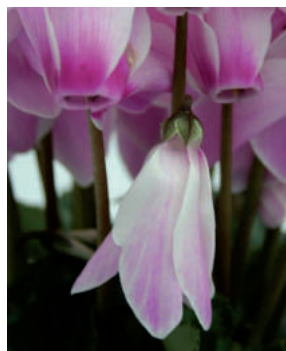

Maxora

Wielkokwiatowy Cyklamen F1

Cyklamen Maxora to standard wśród cyklamenu wielkokwiatowych. Całą grupę charakteryzuje zwarty pokrój, obfite ulistnienie i wyrównane kwitnienie. Cechy te sprawiają, że Maxora jest łatwa w uprawie i bez trudu znajduje swoich nabywców.

Łatwe w uprawie

Podczas uprawy cyklamenu Maxora, odsetek żółtych liści jest bardzo niewielki, efektem czego jest bardzo gęste ulistnienie roślin. Wzrost w okresie wegetacyjnym jest wyrównany w całej grupie, co predysponuje ją do zautomatyzowanej uprawy wielkotowarowej. Unikalna wysokość rośliny gwarantuje, że przygotowanie do sprzedaży nie zajmie Państwu dużo czasu.