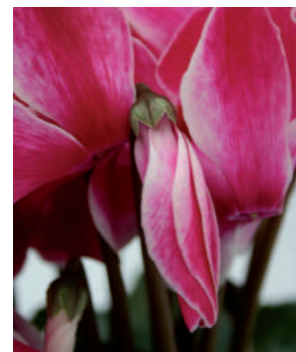

Maxora

Wielkokwiatowy Cyklamen F1

Cyklamen Maxora to standard wśród cyklamenu wielkokwiatowych. Całą grupę charakteryzuje zwarty pokrój, obfite ulistnienie i wyrównane kwitnienie. Cechy te sprawiają, że Maxora jest łatwa w uprawie i bez trudu znajduje swoich nabywców.

Łatwe w uprawie

Podczas uprawy cyklamenu Maxora, odsetek żółtych liści jest bardzo niewielki, efektem czego jest bardzo gęste ulistnienie roślin. Wzrost w okresie wegetacyjnym jest wyrównany w całej grupie, co predysponuje ją do zautomatyzowanej uprawy wielkotowarowej. Unikalna wysokość rośliny gwarantuje, że przygotowanie do sprzedaży nie zajmie Państwu dużo czasu.